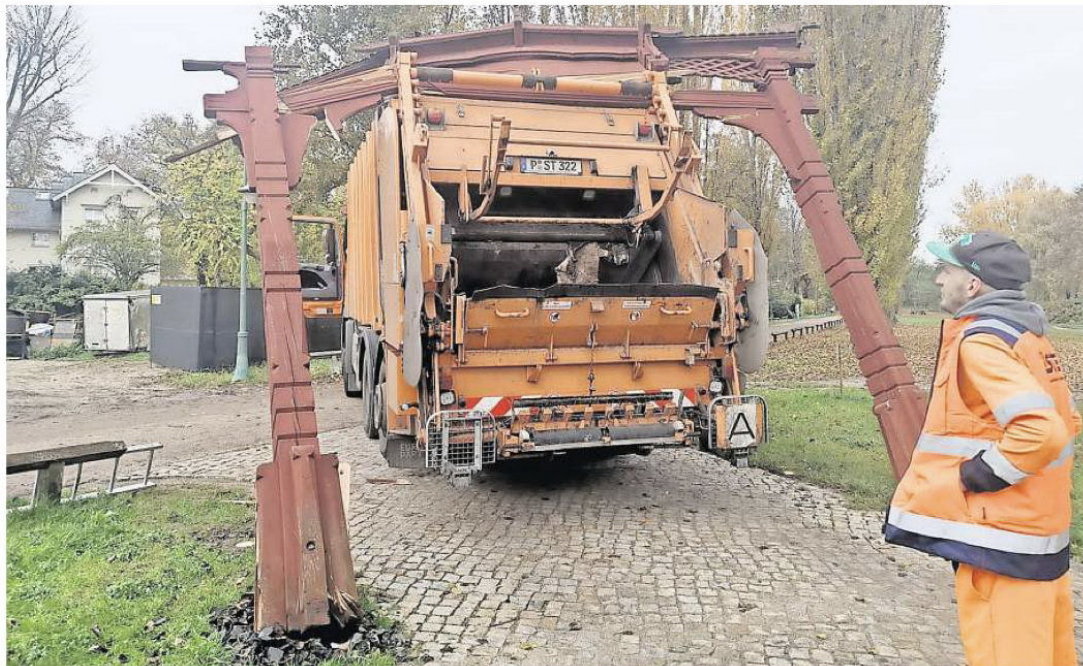

## Lastwagen der Stadtentsorgung ramponiert Tor von Kongsnaes

**Schock am Jungferensee.** Ein Lkw der Stadtentsorgung Potsdam hat sich gestern unter dem Tor der „kaiserlichen Matrosenstation Kongsnaes“ verkeilt und das Portal zerlegt; die PNN berichteten zuerst. Investor Michael Linckersdorff beklagte einen „Totalscha-

den“. Er sagte: „Ich bin fassungslos. Das Tor ist ein Wahrzeichen Norwegens am Jungferensee.“ Es habe ihn bei dem schwierigen Projekt immer „zum Durchhalten bewegt“. Das Tor stand lange vor dem Wiederaufbau der Matrosenstation; Linckersdorff zufol-